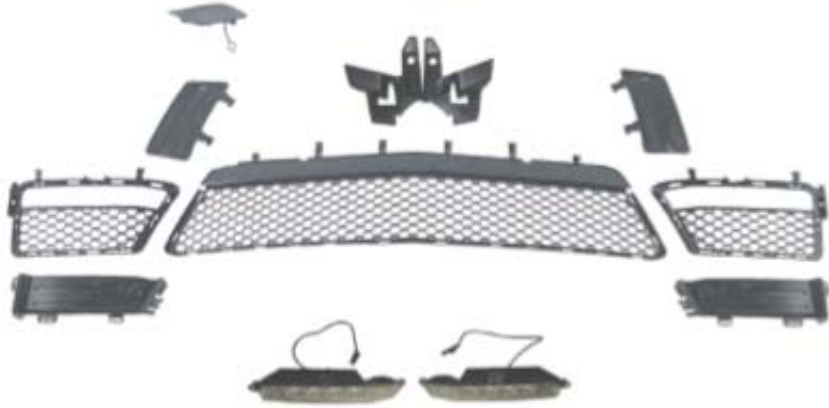

QW212 '10 E63 STYLE

Q
Z
E