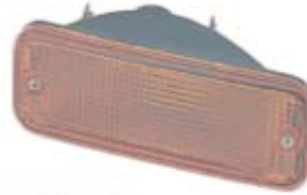

TY

TO-YOTA

COROLLA '88

TY07009GN
TY07009HG

GRILLE

GN:53101-12490 GRAY
HG:53101-12670 CHR/GRAY 5PC/0.9' 3.5/5.5

COROLLA '88

TY05001YL
TY05001YR