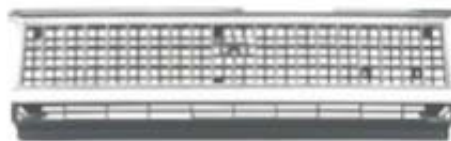

GRILLE (RX72)

HB:53101-22150 CHR/BLK
HV:53101-22160 CHR/SILV 5PC/1.9' 5.0/6.0

CRESSIDA '87

TY28006