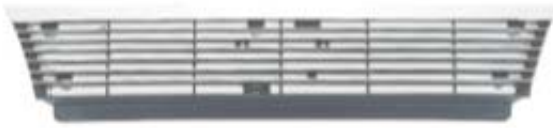

TO-YOTA

CAMRY '87

TY07001HB
TY07001BN